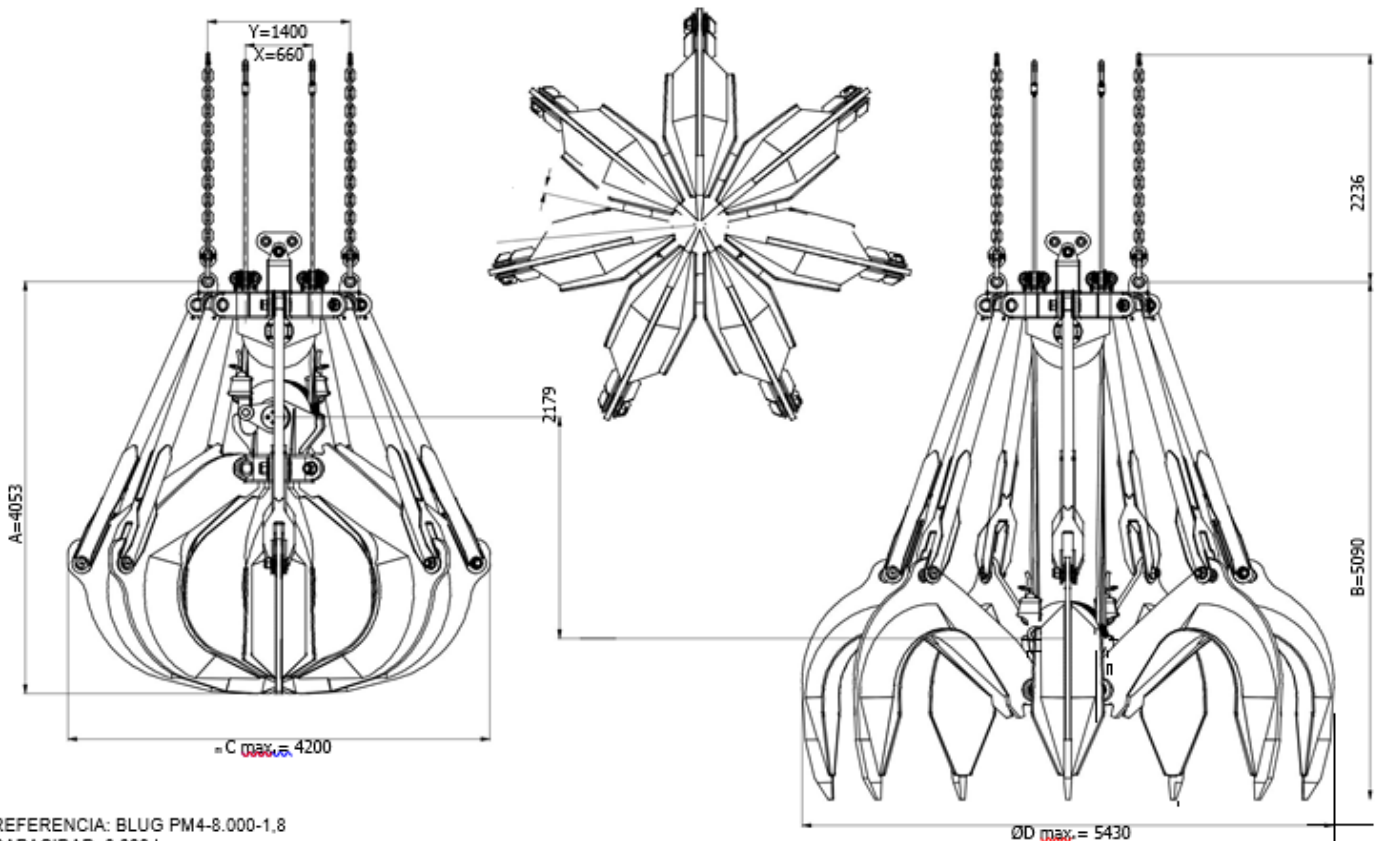

**BENDEZU
PORT
EQUIPMENT**

Bendezu Port Equipment

MAQUINARIA PORTUARIA DE SEGUNDA MANO – USED PORT EQUIPMENT FOR SALE – GEBRAUCHTE HAFENTECHNIK

Mechanical Orange Peel Grab BLUG PM4-8.000/1,8

YEAR: 2014

CAPACITIES: 8m³

MAX. DENSITY: 1,8 T/m³

VERY GOOD WORKING CONDITIONS

Mechanical Orange Peel Grab BLUG 8m³

REFERENCIA: BLUG PM4-8.000-1.8
CAPACIDAD: 8.000 l
PESO: 11.300 kg
RELACION DE APAREJO: 1:5
CARRERA DE CABLE: 11m
NUMERO DE BRAZOS: 7
DIAMETRO GARGANTA DE POLEA: 630 mm
NUMERO DE POLEAS: 8
DIAMETRO DE CABLE: 32 mm