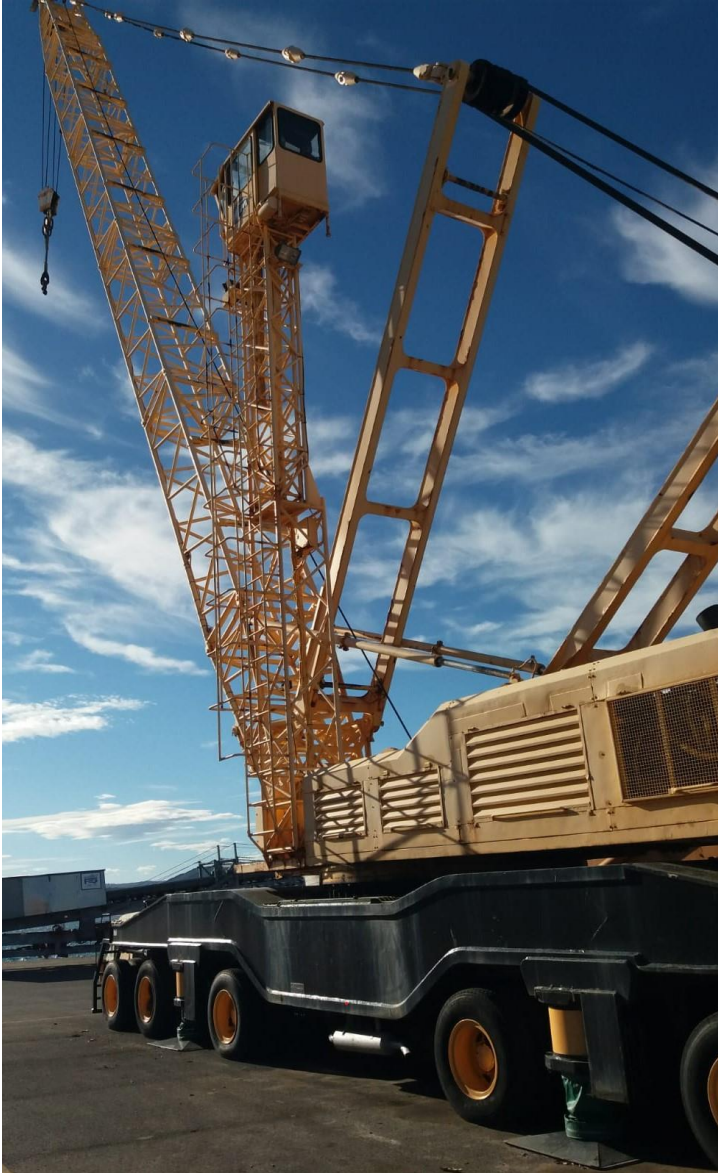

**BENDEZU
PORT
EQUIPMENT**

Bendezu Port Equipment

MAQUINARIA PORTUARIA DE SEGUNDA MANO – USED PORT EQUIPMENT FOR SALE – GEBRAUCHTE HAFENTECHNIK

LUNA GC- 200/32-A

YEAR: 1989

WORKING HOURS: 14.000 h

OUTREACH: 32 m

2 ROPE

LIFTING CAPACITIES: 200 t

GOOD WORKING
CONDITIONS

ventas@suministrosportuarios.com

info@bendezu.com

+34 679 449 189

+49 176 727 176 54

BENDEZU
PORT
EQUIPMENT

Bendezu Port Equipment

MAQUINARIA PORTUARIA DE SEGUNDA MANO – USED PORT EQUIPMENT FOR SALE – GEBRAUCHTE HAFENTECHNIK

LUNA GC- 200/32-A

LUNA GRUA TIPO: GC-200 / 32-A
GRUAS HIDRAULICAS (SOBRE TRABOSA)
CAPACIDAD DE CARGAS EN TM.
360° – 85%