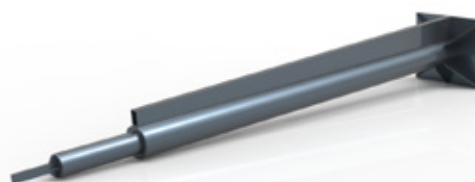

REMONTADOR PINCHO

MOD/MEDIDA	A	B	C	PALA RECOMENDADA	PVP
R. PIN-7	1,5 m	1,2 m	7 m	V 120-150-180	5.450 €
R. PIN-8	1,5 m	1,2 m	8 m	V 120-150-180	5.650 €
R. PIN-9	1,5 m	1,2 m	9 m	V 120-150-180	5.950 €