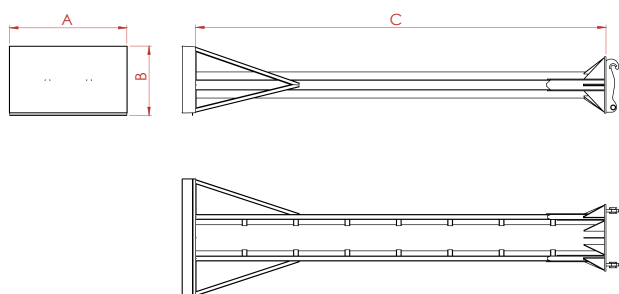

### REMONTADOR CEREAL

MOD/MEDIDA	A	B	C	PALA RECOMENDADA	PVP
R.CER-9	3 m	1,5 m	9 m	V 120	6.300 €
R.CER-10	3 m	1,5 m	10 m	V 120	6.500 €
R.CER-11	3 m	1,5 m	11 m	V 120-150	6.650 €
R.CER-12	3 m	1,5 m	12 m	V 150-180	6.990 €
R.CER-13	3 m	1,5 m	13 m	V 150-180	7.400 €
R.CER-14	3 m	1,5 m	14 m	V 180-220	7.900 €

### REMONTADOR CONCENTRADO

MOD/MEDIDA	A	B	C	PALA RECOMENDADA	PVP
R.CON-7	2,5 m	1,2 m	7 m	V 150-180-220	6.750 €
R.CON-8	2,5 m	1,2 m	8 m	V 150-180-220	6.950 €
R.CON-9	2,5 m	1,2 m	9 m	V 150-180-220	7.350 €