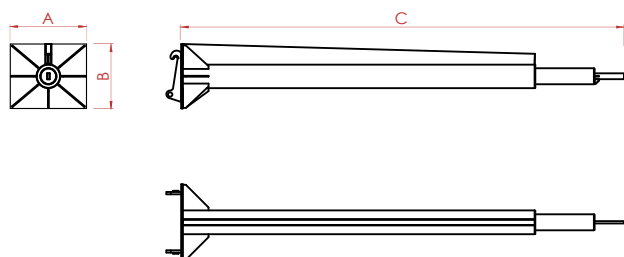

REMONTADOR PINCHO

MOD/MEDIDA	A	B	C	PALA RECOMENDADA	PVP
R. PIN-7	1,5 m	1,2 m	7 m	V 120-150-180	5.450 €
R. PIN-8	1,5 m	1,2 m	8 m	V 120-150-180	5.650 €
R. PIN-9	1,5 m	1,2 m	9 m	V 120-150-180	5.950 €