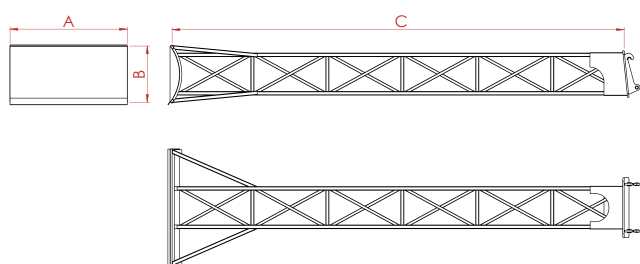

### REMONTADOR CEREAL

MOD/MEDIDA	A	B	C	PALA RECOMENDADA	PVP
R.CER-9	3 m	1,5 m	9 m	V 120	6.300 €
R.CER-10	3 m	1,5 m	10 m	V 120	6.500 €
R.CER-11	3 m	1,5 m	11 m	V 120-150	6.650 €
R.CER-12	3 m	1,5 m	12 m	V 150-180	6.990 €
R.CER-13	3 m	1,5 m	13 m	V 150-180	7.400 €
R.CER-14	3 m	1,5 m	14 m	V 180-220	7.900 €

### REMONTADOR CONCENTRADO

MOD/MEDIDA	A	B	C	PALA RECOMENDADA	PVP
R.CON-7	2,5 m	1,2 m	7 m	V 150-180-220	6.750 €
R.CON-8	2,5 m	1,2 m	8 m	V 150-180-220	6.950 €
R.CON-9	2,5 m	1,2 m	9 m	V 150-180-220	7.350 €