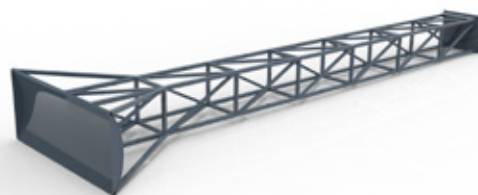

### REMONTADOR CEREAL

MOD/MEDIDA	A	B	C	PALA RECOMENDADA	PVP
R.CER-9	3 m	1,5 m	9 m	V 120	6.300 €
R.CER-10	3 m	1,5 m	10 m	V 120	6.500 €
R.CER-11	3 m	1,5 m	11 m	V 120-150	6.650 €
R.CER-12	3 m	1,5 m	12 m	V 150-180	6.990 €
R.CER-13	3 m	1,5 m	13 m	V 150-180	7.400 €
R.CER-14	3 m	1,5 m	14 m	V 180-220	7.900 €

### REMONTADOR CONCENTRADO

MOD/MEDIDA	A	B	C	PALA RECOMENDADA	PVP
R.CON-7	2,5 m	1,2 m	7 m	V 150-180-220	6.750 €
R.CON-8	2,5 m	1,2 m	8 m	V 150-180-220	6.950 €
R.CON-9	2,5 m	1,2 m	9 m	V 150-180-220	7.350 €