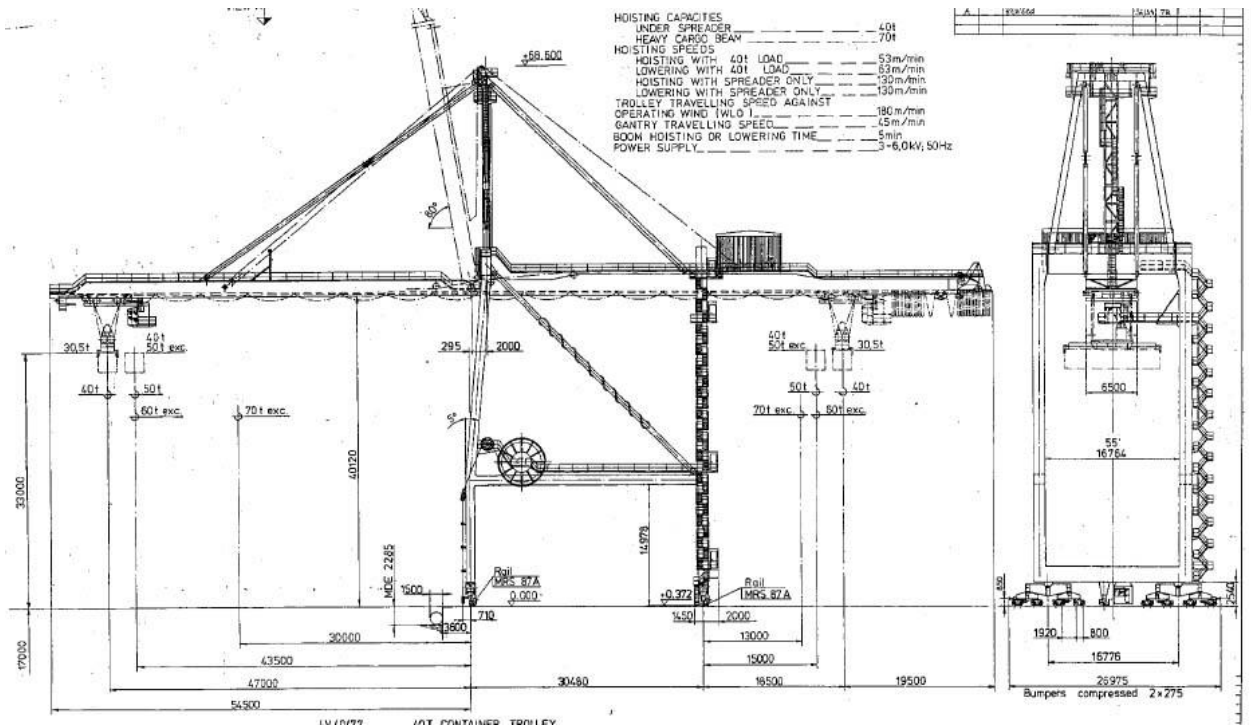

## STS Konecranes Postpx

<b>YEAR:</b>	<b>1993</b>
<b>LIFTING CAPACITIES:</b>	<b>40 t</b>
<b>LIFTING HEIGHT:</b>	<b>33 m</b>
<b>SPAN:</b>	<b>30,48 m</b>
<b>OUTREACH:</b>	<b>47 m</b>
<b>BACK REACH:</b>	<b>18,5 m</b>